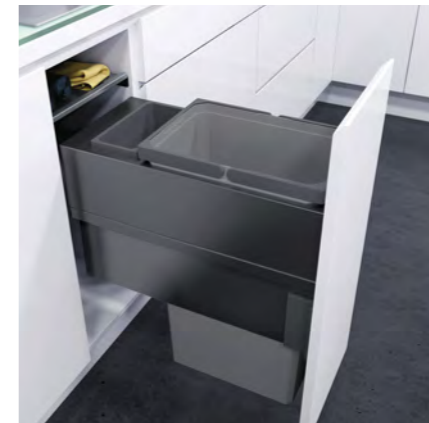

Corner Pull-Out Carousel (Chrome/Grey)
800 / 900 / 1000 / 1200mm

Larder Pull-Out Frame (Chrome/Grey)
300 / 400 / 500 / 600mm

Base Pull-Out Frame (Chrome/Grey)
150mm

Hettich Shallow Internal Drawer Box/Runner
300 / 400 / 450 / 500 / 600 / 800 / 900 / 1000mm